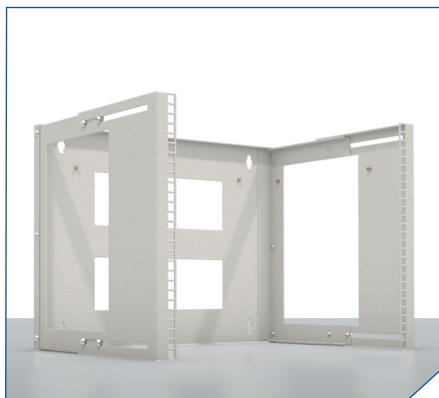

Настенные телекоммуникационные кронштейны

Серия КНО-М

Высота (U)

3U, 6U, 9U, 12U

Ширина (мм)

512

Глубина (мм)

300-450

Полезная глубина (мм)

300-450

Классические 19" конструкции для горизонтального размещения оборудования с регулируемыми по глубине 300-450 мм передними кронштейнами.

Серия КНО-РП

Высота (U)

12U, 15U, 18U, 22U

Ширина (мм)

510

Глубина (мм)

465

Полезная глубина (мм)

350

Кронштейны для размещения большого количества оборудования, требующего частого обслуживания. Передняя рама КНО-РП открывается, что упрощает доступ к тыльной части оборудования.

Конструкция

Конструкция кронштейна цельнометаллическая, не требует сборки. Задняя стенка имеет отверстия для крепления к стене. Вертикальная установка позволяет компактно разместить оборудование любой глубины. Цвет покрытия – RAL 9005 (черный), RAL 7035 (серый) по предварительному заказу.