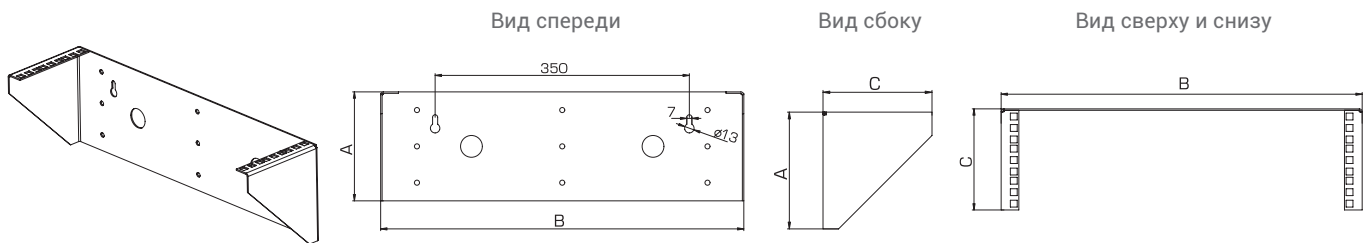

Технические характеристики КНО-В

Модификация	КНО-В-2U	КНО-В-3U	КНО-В-4U
Высота (U)	2	3	4
A Высота (мм)	150	150	150
B Ширина (мм)	500	500	500
C Глубина (мм)	96	140	185
Расст. между монтажными отверстиями (мм)	350	350	350
Масса (кг)	1.5	1.6	1.8

Габариты упаковки

Модификация	КНО-В-2U	КНО-В-3U	КНО-В-4U
Высота (мм)	110	155	195
Ширина (мм)	515	515	515
Глубина (мм)	165	165	165
Масса (кг)	3	3.2	3.6

Стандартные комплектации настенных кронштейнов КНО-В

Код производителя	Наименование изделия	Артикул	Заказ
30156127700	Кронштейн настенный вертикальный 2U, цвет черный	КНО-В-2U-9005	
30156127701	Кронштейн настенный вертикальный 3U, цвет черный	КНО-В-3U-9005	
30156127702	Кронштейн настенный вертикальный 4U, цвет черный	КНО-В-4U-9005