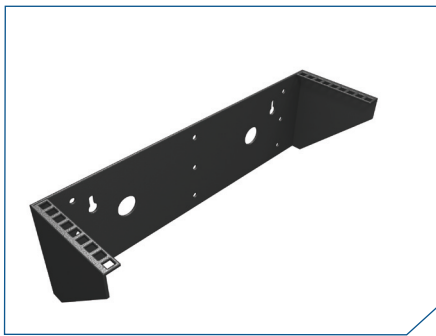

Ширина (мм)

510

Глубина (мм)

465

Полезная глубина (мм)

350

Кронштейны для размещения большого количества оборудования, требующего частого обслуживания. Передняя рама КНО-РП открывается, что упрощает доступ к тыльной части оборудования.

400

Усиленные настенные кронштейны для размещения тяжелого оборудования.

Серия КНО-В

Высота (U)

2U, 3U, 4U

Ширина (мм)

500

Глубина (мм)

Высота (U)

2U, 3U, 4U

Ширина (мм)

500

Глубина (мм)

96, 140, 185

Предназначен

Настенный телекоммуникационный кронштейн серии КНО-В предназначен для компактного вертикального размещения активного и пассивного телекоммуникационного оборудования.

Конструкция

Конструкция кронштейна цельнометаллическая, не требует сборки. Задняя стенка имеет отверстия для крепления к стене. Вертикальная установка позволяет компактно разместить оборудование любой глубины. Цвет покрытия – RAL 9005 (черный), RAL 7035 (серый) по предварительному заказу.