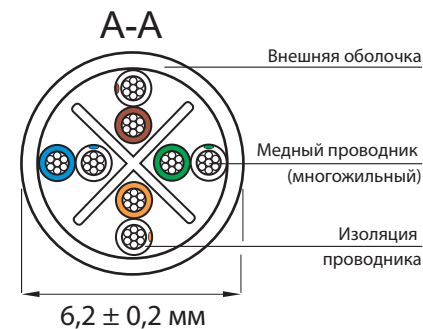

Диаметр
этикетки
Ø20mm

Полиэтиленовая
упаковка

P1	P2	T568B Стандарт
1	1	Бело-оранжевый
2	2	Оранжевый
3	3	Бело-зеленый
6	6	Зеленый
4	4	Синий
5	5	Бело-синий
7	7	Бело-коричневый
8	8	Коричневый

Характеристики

Категория: 6
 Исполнение: неэкранированное, UTP
 Формат разъемов: RJ45/8p8c
 Диаметр кабеля: $6,2 \pm 0,2$ мм
 Конструкция кабеля: 4x7x0,20 мм (24 AWG)

Материалы

Проводники: медные
 Оболочка кабеля: LSZH (малодымный безгалогенный компаунд)
 Вилка RJ45: поликарбонат
 Покрытие контактов: золото 1,27 мкм

Артикул	Длина(м)	Цвет
PC-UTP-RJ45-Cat.6-0,3m-xx	0,3	●
PC-UTP-RJ45-Cat.6-0,5m-xx	0,5	●
PC-UTP-RJ45-Cat.6-1m-xx	1	●
PC-UTP-RJ45-Cat.6-1,5m-xx	1,5	●
PC-UTP-RJ45-Cat.6-2m-xx	2	●
PC-UTP-RJ45-Cat.6-3m-xx	3	●
PC-UTP-RJ45-Cat.6-5m-xx	5	●
PC-UTP-RJ45-Cat.6-10m-xx	10	●
PC-UTP-RJ45-Cat.6-15m-xx	15	●
PC-UTP-RJ45-Cat.6-20m-xx	20	●

①	Маркировка: Cabeus PC-UTP-RJ45-Cat.6-LSZH Patch Cord.
	Кабель: cat.6-LSZH UTP 4x7x0,20 мм (24 AWG)
②	Оболочка LSZH, диаметр кабеля: $6,2 \pm 0,2$ мм
③	Заливной колпачок: ПВХ
④	Вилка RJ45: поликарбонат, cat.6, 8p8c, контакты покрытые золотом